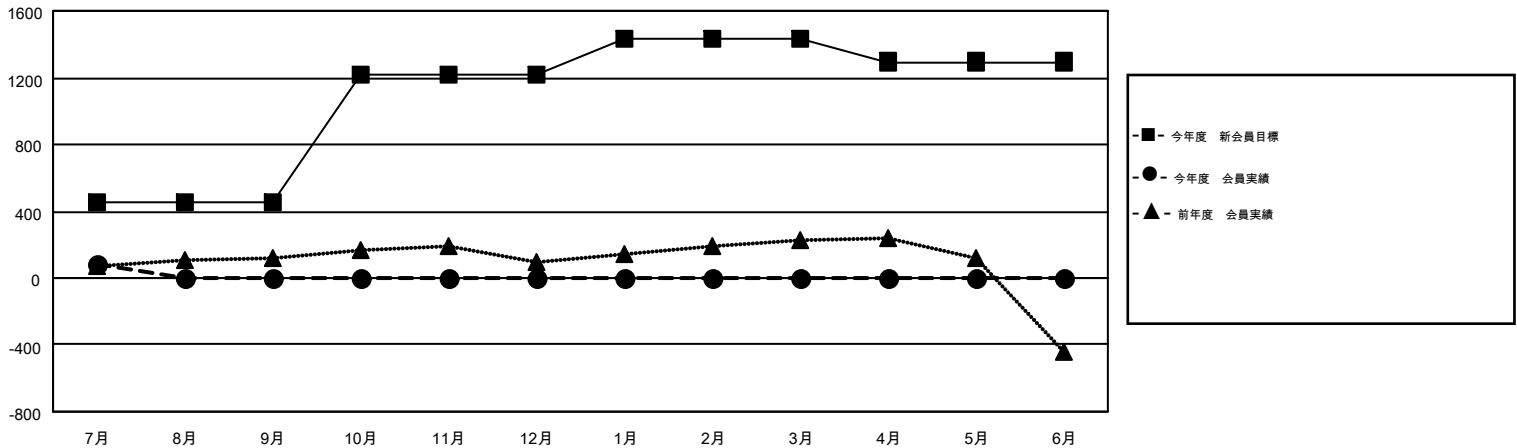

MONTHLY MEMBERSHIP PROGRESS REPORT

Results as of: 7/31/2016

Multiple District 330

LOCATION: JAPAN

GMT: MASAYUKI KANEKO

GMT会則地域 5-Jap

クラブ				
結果 : 2016-2017				
四半期	新クラブ目標	新クラブ	解散クラブ	純増 / 減
7月/8月/9月	2	0	0	0
10月/11月/12月	2	0	0	0
1月/2月/3月	3	0	0	0
4月/5月/6月	1	0	0	0

名				
結果 : 2016-2017				
四半期	新会員目標	チャーターメン バー / 新会員	退会者	純増 / 減
7月/8月/9月	455	208	124	84
10月/11月/12月	760	0	0	0
1月/2月/3月	215	0	0	0
4月/5月/6月	-135	0	0	0

新クラブ目標及び実績累計

会員目標及び実績累計

解散クラブ: 0	120 CLUBS OF 451 一名以上の新会員を登録	男女別
		男性 10,401 (77.89%)
		女性 2,952 (22.11%)
退会者	健康診断データはこちら	家族会員 4,423
物故会員 10		世帯主 1,715
クラブ解散 0		世帯主以外 2,708
その他 114		
合計 124		