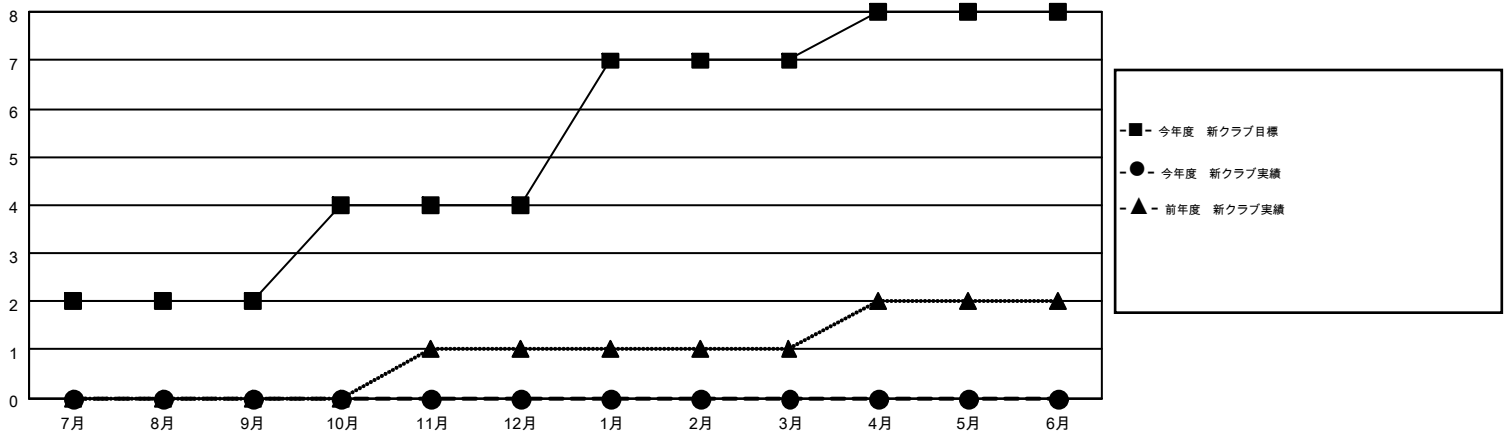

MONTHLY MEMBERSHIP PROGRESS REPORT

Results as of: 7/31/2016

Multiple District 330

LOCATION: JAPAN

GMT: MASAYUKI KANEKO

GMT会則地域 5-Jap

クラブ				
結果 : 2016-2017				
四半期	新クラブ目標	新クラブ	解散クラブ	純増 / 減
7月/8月/9月	2	0	0	0
10月/11月/12月	2	0	0	0
1月/2月/3月	3	0	0	0
4月/5月/6月	1	0	0	0

名				
結果 : 2016-2017				
四半期	新会員目標	チャーターメン バー / 新会員	退会者	純増 / 減
7月/8月/9月	455	208	124	84
10月/11月/12月	760	0	0	0
1月/2月/3月	215	0	0	0
4月/5月/6月	-135	0	0	0

新クラブ目標及び実績累計

会員目標及び実績累計

解散クラブ: 0	120 CLUBS OF 451 一名以上の新会員を登録	男女別
		男性 10,401 (77.89%)
		女性 2,952 (22.11%)
退会者	健康診断データはこちら	家族会員 4,423
物故会員 10		世帯主 1,715
クラブ解散 0		世帯主以外 2,708
その他 114		
合計 124		